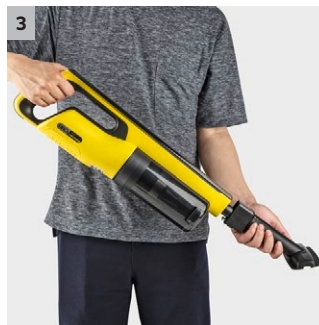

## VC 4s Cordless

AKU tyčový vysavač 2v1 VC 4s Cordless je mistrem úklidu, a to i na kobercích. Tato bateriová verze nabízí maximální flexibilitu i výkon. Vícenásobné cyklonové čištění.

### 1 Snadná a pohodlná manipulace

- Úzký design a ideální rozložení hmotnosti pro snadné čištění.
- Patentovaná konstrukce spínače a dvojitého držadla pro nejlepší možnou ergonomii.

### 2 Vysoký sací výkon

- S bezkartáčovým vysokorychlostním motorem a motorovou tryskou pro koberce.
- Multi-cyklonový čisticí systém filtrem HEPA 12 pro konstantní sací výkon.

### VC 4s Cordless