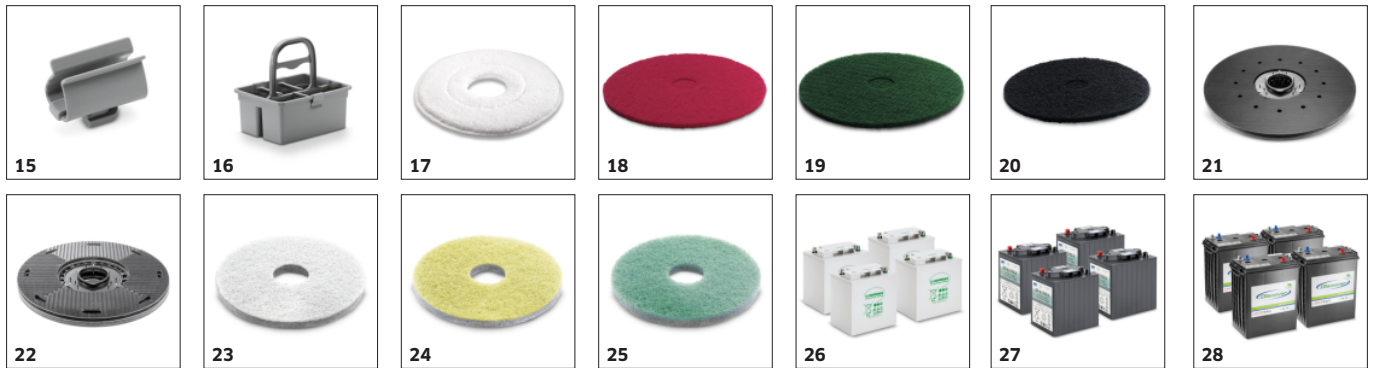

PŘÍSLUŠENSTVÍ K B 110 R BC DOSE+SSD+D75 1.161-412.0

		Číslo produktu		
OSTATNÍ PŘÍSLUŠENSTVÍ BR / BD				
Příslušenství k Home Base				
Držák šedý	15	6.980-078.0	Svorka na mop k uchycení mopu na stroji. Pouze ve spojení s adaptérem Homebase 5.035-488.0.	☐
Sada Home base Box	16	4.035-406.0	Home base Box nabízí dostatek prostoru pro bezpečné upevnění tří lahví s čisticími přípravky, hadrů, utěrek, stěrek, náhradních odpadkových pytlů, pracovních rukavic atd.	☐
DISKOVÉ PADY A UNAŠEČE PADŮ				
Mikrovláknové pady				
Pad z mikrovlákna, bílý, 381 mm, 5 x	17	6.371-078.0	5 padů z mikrovláken, bílá. Se středící aretací a průměrem 381 mm. Vynikající síla čištění. Čistí i dlažbu z jemné kameniny do hloubky pórů. Vhodné pro např. D 75, BD 75/140 R a BD 40/25 C.	☐
Pady				
Pad, středně měkký, červený, 381 mm, 5 x	18	6.369-791.0	Červený pad pro pravidelné čištění.	☐
Pad, středně tvrdý, zelený, 381 mm, 5 x	19	6.369-790.0	Zelený pad pro hloubkové čištění a odstraňování lepkavých nečistot.	☐
Pad, tvrdý, černý, 381 mm, 5 x	20	6.369-789.0	Černý pad pro hloubkové čištění odolných podlahových krytin velmi lepkavou špínou.	☐
Unašeč padů				
Pad disk complete STRONG BD75, 375 mm	21	4.762-591.0	Vyžadováno pro použití melaminových padů, ale lze jej použít i pro normální pady. Extra silné držení padu na desce pohonu padu čisticí hlavy D 75. Potřeba 2 ks.	☐
Unašeč padů, 375 mm	22	4.762-447.0	Unašeč padů k čištění paly. Průměr 335 mm. S rychlovýměnnou spojkou, destičkou s háčky a Centerlockem. Vhodný např. pro D 75.	☐
Diamantové pady				
Diamantový pad, hrubý, bílý, 385 mm, 5 x	23	6.371-252.0	Bílý hrubý diamantový pad pro tvrdé podlahové krytiny. Odstraňuje drobné škrábance a vytváří čistou, rovnoměrně matnou základnu pro další ošetření padem se žlutým diamantem.	☐
Diamantový pad, střední, žlutý, 385 mm, 5 x	24	6.371-253.0	Žlutý, diamantový pad pro ošetření a údržbu tvrdých podlahových krytin. Pro hedvábně matný povrch, který lze následně vyleštit pomocí padu se zeleným diamantem.	☐
Diamantový pad, jemný, zelený, 385 mm, 5 x	25	6.371-236.0	Zelený jemný diamantový pad pro leštění leštitelných podlahových krytin. Vytváří vysoce lesklé povrchy a lze jej také použít ke krystalizaci.	☐
POHONNÉ BATERIE A NABÍJEČKY				
Baterie				
Sada baterií AGM 4x 6V/170Ah, 24 V, 170 Ah, bezúdržbové	26	2.815-092.0	Sada baterií s napětím 24 V a kapacitou 170 Ah (C5). Obsahuje několik bezúdržbových samostatných baterií AGM.	☐
Sada baterií Gel 4x 6V/180Ah, 24 V, 180 Ah, bezúdržbové	27	2.815-101.0	Sada baterií s napětím 24 V a kapacitou 180 Ah (C5). Zahrnuje několik bezúdržbových gelových baterií.	☐
Sada baterií AGM 4x 6V/285Ah, 24 V, 285 Ah, bezúdržbové	28	2.815-095.0	Sada baterií s napětím 24 V a kapacitou 285 Ah (C5). Obsahuje několik bezúdržbových samostatných baterií AGM.	☐

☐ Volitelné příslušenství   ☐ Čisticí prostředky