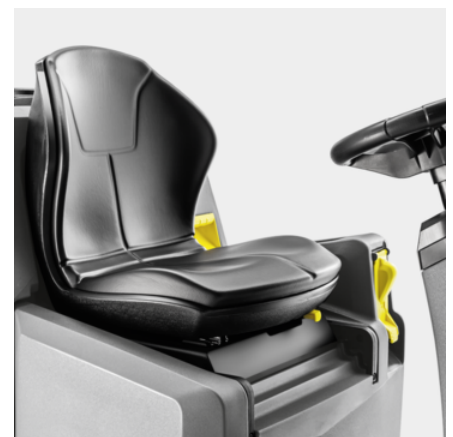

Výškově nastavitelné sedadlo

- Dokonalá poloha vsedě nezávisle na výšce postavy obsluhy
- Vynikající komfort sezení během jízdy
- Umožňuje dlouhé pracovní intervaly bez únavy