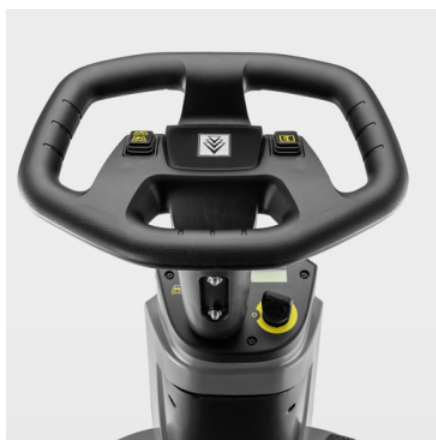

Jednoduchá obsluha

- Samovysvětlující symboly a přehledné obslužné pole.
- Krátká doba zaškolení.
- Jednoduché zacházení se strojem díky sníženému počtu obslužných prvků, které jsou žlutě kódovány.