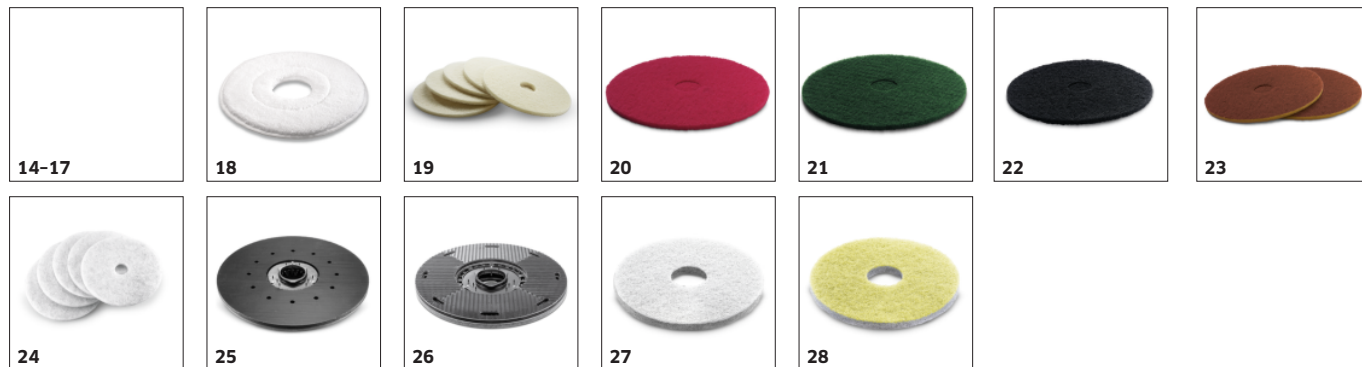

PŘÍSLUŠENSTVÍ K BD 50/70 R CLASSIC BP PACK 1.161-071.0

		Číslo produktu		
ODOLNÉ MOPY				
Kapsové uchycení				
EKO! Mop, modrý	15	6.999-143.0	Smyčkový mop z mikrovláken pro velmi dobrou absorpci prachu. Kapsové uchycení. Perfektní pro metodu předúpravy a použití se systémem plochých mopů od Kärcher.	☐
ECO! Mop, červený	16	6.999-136.0		☐
FLOOR WET CLEANING				
Mopové systémy s funkcí rozprašování				
Stříkací mop ECO!	17	5.999-045.0	Systém mopu ECO! Spray pro použití s omyvatelnými mopy pro mokré a mokré čištění podlahových krytin. Obsahuje 0,66 litrovou láhev.	☐
DISKOVÉ PADY A UNAŠEČE PADŮ				
Mikrovláknové pady				
Pad z mikrovlákna, bílý, 508 mm, 5 x	18	6.371-271.0	5 padů z mikrovláken, bílá. Se středící aretací a průměrem 508 mm. Vynikající síla čištění. Čistí i dlažbu z jemné kameniny do hloubky pórů. Vhodné pro např. BD 100/250 R a BDS 51/180 C.	☐
Pady				
Pad, měkký, béžový, 508 mm, 5 x	19	6.369-468.0	Měkké, béžové, s ultra jemným brusivem pro leštění podlah.	☐
Pad, středně měkký, červený, 508 mm, 5 x	20	6.369-079.0	Středně tvrdý, k čištění a leštění všech podlah.	☐
Pad, středně tvrdý, zelený, 508 mm, 5 x	21	6.369-078.0	Středně tvrdý, k čištění silně znečištěných podlah a pro základní čištění.	☐
Pad, tvrdý, černý, 508 mm, 5 x	22	6.369-077.0	Tvrdé, na základní čištění a zaschlé nečistoty.	☐
Pad SPP 51 Set 2x, tvrdý, hnědý, 508 mm, 2 x	23	2.639-258.0	Velmi abrazivní pad pro ošetrovací vrstva bez obsahu chemikálií a pro dekoraci.	☐
Pad přírodní, měkký, přírodní, 500 mm, 5 x	24	6.371-146.0	Běžový pad s jemným brusivem pro čištění a leštění.	☐
Unašeč padů				
Padový kotouč kompletní D51, 479 mm	25	4.762-593.0	Vyžadováno pro použití melaminových padů, ale lze jej použít i pro normální pady. Extra silné držení padu na desce pohonu padu čistící hlavy D 51.	☐
Unašeč padů, 479 mm	26	4.762-534.0	Pro čištění ve spojení s pady. S rychlovýměnnou spojkou a Centerlockem.	☐
Diamantové pady				
Diamantový pad, hrubý, bílý, 508 mm, 5 x	27	6.371-260.0	Bílý diamantový pad (hrubý) o průměru 508 mm pro náročnější čištění/pro zhodnocení - odstraňuje drobné škrábance a zajišťuje čistý, hedvábně matný povrch.	☐
Diamantový pad, střední, žlutý, 508 mm, 5 x	28	6.371-261.0	Žlutý diamantový pad (střední) o průměru od 508 mm pro náročnější čištění/zhodnocení. Odstraňuje jemné škrábance a zajišťuje ještě lesklejší a homogennější povrch.	☐

■ Obsaženo v objemu dodávky. ☐ Volitelné příslušenství