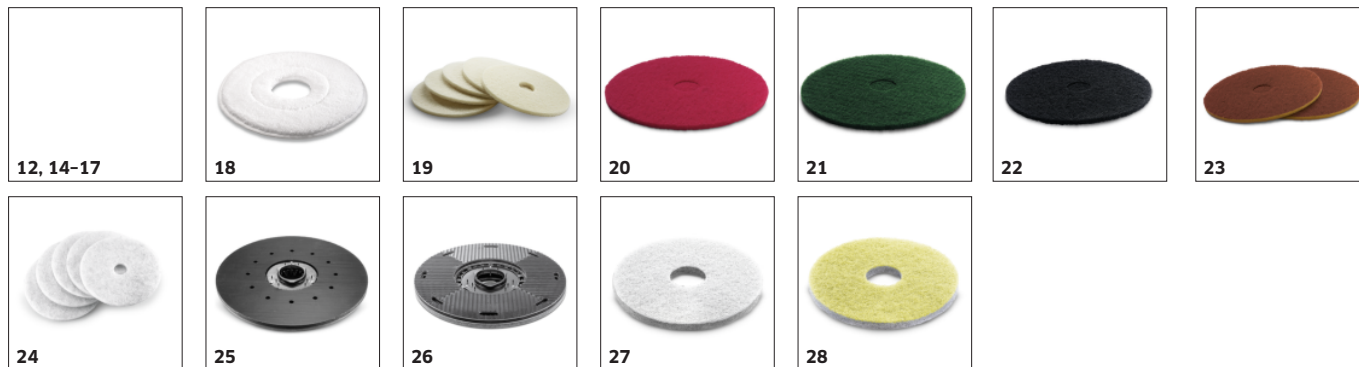

PŘÍSLUŠENSTVÍ K BD 50/70 R CLASSIC BP 1.161-070.0

		Číslo produktu		
ODOLNÉ MOPY				
Kapsové uchycení				
EKO! Mop, modrý	15	6.999-143.0	Smyčkový mop z mikrovláken pro velmi dobrou absorpci prachu. Kapsové uchycení. Perfektní pro metodu předúpravy a použití se systémem plochých mopů od Kärcher.	☐
ECO! Mop, červený	16	6.999-136.0		☐
FLOOR WET CLEANING				
Mopové systémy s funkcí rozprašování				
Stříkací mop ECO!	17	5.999-045.0	Systém mopu ECO! Spray pro použití s omyvatelnými mopy pro mokré a mokré čištění podlahových krytin. Obsahuje 0,66 litrovou láhev.	☐
DISKOVÉ PADY A UNAŠEČE PADŮ				
Mikrovláknové pady				
Pad z mikrovlákna, bílý, 508 mm, 5 x	18	6.371-271.0	5 padů z mikrovláken, bílá. Se středící aretací a průměrem 508 mm. Vynikající síla čištění. Čistí i dlažbu z jemné kameniny do hloubky pórů. Vhodné pro např. BD 100/250 R a BDS 51/180 C.	☐
Pady				
Pad, měkký, béžový, 508 mm, 5 x	19	6.369-468.0	Měkké, béžové, s ultra jemným brusivem pro leštění podlah.	☐
Pad, středně měkký, červený, 508 mm, 5 x	20	6.369-079.0	Středně tvrdý, k čištění a leštění všech podlah.	☐
Pad, středně tvrdý, zelený, 508 mm, 5 x	21	6.369-078.0	Středně tvrdý, k čištění silně znečištěných podlah a pro základní čištění.	☐
Pad, tvrdý, černý, 508 mm, 5 x	22	6.369-077.0	Tvrdé, na základní čištění a zaschlé nečistoty.	☐
Pad SPP 51 Set 2x, tvrdý, hnědý, 508 mm, 2 x	23	2.639-258.0	Velmi abrazivní pad pro ošetrovací vrstva bez obsahu chemikálií a pro dekoraci.	☐
Pad přírodní, měkký, přírodní, 500 mm, 5 x	24	6.371-146.0	Běžový pad s jemným brusivem pro čištění a leštění.	☐
Unašeč padů				
Padový kotouč kompletní D51, 479 mm	25	4.762-593.0	Vyžadováno pro použití melaminových padů, ale lze jej použít i pro normální pady. Extra silné držení padu na desce pohonu padu čistící hlavy D 51.	☐
Unašeč padů, 479 mm	26	4.762-534.0	Pro čištění ve spojení s pady. S rychlýmýměnnou spojkou a Centerlockem.	☐
Diamantové pady				
Diamantový pad, hrubý, bílý, 508 mm, 5 x	27	6.371-260.0	Bílý diamantový pad (hrubý) o průměru 508 mm pro náročnější čištění/pro zhodnocení - odstraňuje drobné škrábance a zajišťuje čistý, hedvábně matný povrch.	☐
Diamantový pad, střední, žlutý, 508 mm, 5 x	28	6.371-261.0	Žlutý diamantový pad (střední) o průměru od 508 mm pro náročnější čištění/zhodnocení. Odstraňuje jemné škrábance a zajišťuje ještě lesklejší a homogennější povrch.	☐

■ Obsaženo v objemu dodávky. ☐ Volitelné příslušenství