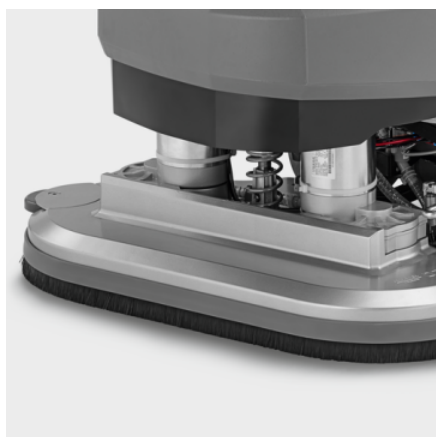

BD 70/75 W CLASSIC BP

BD 70/75 W Classic Bp podlahový mycí stroj se 75 litrovou nádrží a dvoukotoučovou hlavící kartáče. Velmi snadné použití a velmi univerzální.

Číslo produktu

1.127-013.0

- Extrémně robustní komponenty s dlouhou životností pro náročné pracovní úkoly
- Velmi jednoduchý, intuitivní koncept obsluhy
- Mit bewährter Scheibenbürstentechnik (Doppelscheibe)

Tento stroj vyžaduje odborné poradenství/předání.

Vybavení

Diskové kartáče	■
Pohon pojezdu	■
Sací lišta, zalomený tvar	■
Systém dvou nádrží	■
Motor	Baterie

■ Obsaženo v objemu dodávky.

Hlava kartáče a stírací lišta jsou vyrobeny z hliníku s dlouhou životností

Kompaktní a robustní design

- Vysoce univerzální stroj se snadnou manévrovatelností, který poskytuje dobrý přehled.
- Snižuje riziko poškození stroje nebo zařízení.

PŘÍSLUŠENSTVÍ K BD 70/75 W CLASSIC BP 1.127-013.0