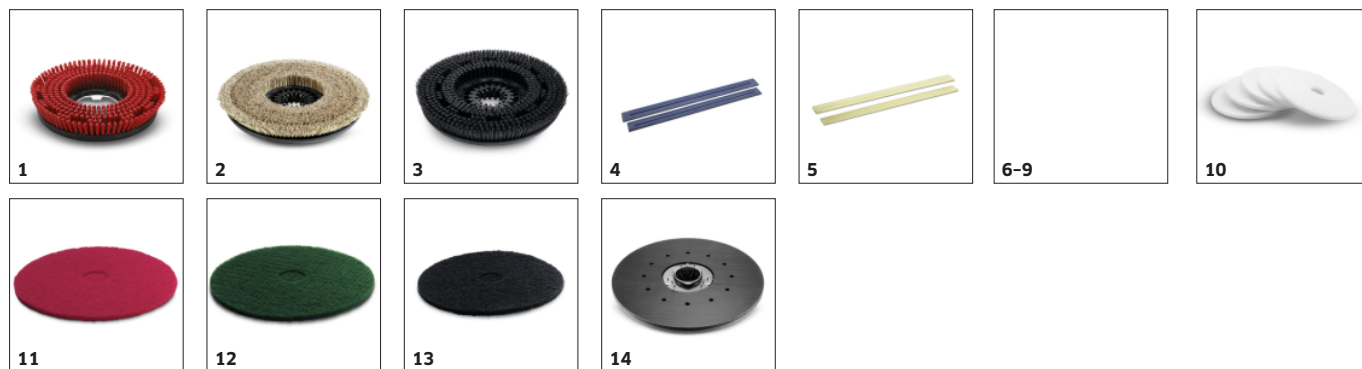

PŘÍSLUŠENSTVÍ K BD 80/100 W BP CLASSIC 1.127-012.0

		Číslo produktu		
KOTOUČOVÉ KARTÁČE				
Diskový kartáč červený kompletní D41, střední, červený, 406 mm	1	4.905-000.0	Červený standardní diskový kartáč pro pravidelné čištění.	☒
Diskový kartáč zelený kompletní D41, měkký, přírodní, 406 mm	2	4.905-031.0	Přírodní, měkký diskový kartáč pro čištění a leštění strukturovaných podlahových krytin.	☐
Diskový kartáč černý kompletní D41, tvrdý, černý, 406 mm	3	4.905-032.0	Černý, velmi abrazivní diskový kartáč pro hloubkové čištění odolných podlahových krytin velmi lepidovou špinou.	☐
SACÍ LIŠTY A SACÍ STĚRKY				
Sací stěrky pro sací lišty				
Sada gumových stěrek odolná vůči olejům 1230 mm, Přírodní guma, 1230 mm	4	4.037-138.0	Sada stěrek zahrnuje přední a zadní stírací lišty, 1230 mm. Lišta stěrky z měkkého přírodního kaučuku. Pro všechny standardní podlahy.	☒
Sací stěrky, olejuvzdorné, rýhované, 1230 mm	5	4.037-140.0	Sada čepelí KSqueegee zahrnuje přední a zadní čepele stírací lišty. 1010 mm dlouhá. Drážkované stírací lišty z odolného, transparentního polyuretanu odolného vůči oleji. Pro citlivé podlahy.	☐
ZAMETÁNÍ				
Sběrače				
Zange Grobschmutz 100cm	6	6.999-113.0		☐
ODOLNÉ MOPY				
Kapsové uchycení				
EKO! Mop, modrý	7	6.999-143.0	Smyčkový mop z mikrovláken pro velmi dobrou absorpci prachu. Kapsové uchycení. Perfektní pro metodu předúpravy a použití se systémem plochých mopů od Kärcher.	☐
ECO! Mop, červený	8	6.999-136.0		☐
FLOOR WET CLEANING				
Mopové systémy s funkcí rozprašování				
Stříkací mop ECO!	9	5.999-045.0	Systém mopu ECO! Spray pro použití s omyvatelnými mopy pro mokré a mokré čištění podlahových krytin. Obsahuje 0,66 litrovou láhev.	☐
DISKOVÉ PADY A UNAŠEČE PADŮ				
Pady				
Pad, velmi měkký, bílý, 406 mm, 5 x	10	6.371-331.0	Měkký a neabrazivní pad pro leštění ve vysokém lesku.	☐
Pad, středně měkký, červený, 406 mm, 5 x	11	6.371-147.0	Střední/měkký, pro čištění a běžné čištění všech podlah.	☐
Pad, středně tvrdý, zelený, 406 mm, 5 x	12	6.371-148.0	Střední/tvrdý, pro čištění silně znečištěných podlah a základní čištění.	☐
Pad, velmi tvrdý, černý, 406 mm, 5 x	13	6.371-169.0	Tvrdý, pro silně ulpívající nečistoty a základní čištění.	☐
Unašeč padů				
Pad disk complete STRONG BD75, 375 mm	14	4.762-591.0	Vyžadováno pro použití melaminových padů, ale lze jej použít i pro normální pady. Extra silné držení padu na desce pohonu padu čisticí hlavy D 75. Potřeba 2 ks.	☐

■ Obsaženo v objemu dodávky. □ Volitelné příslušenství