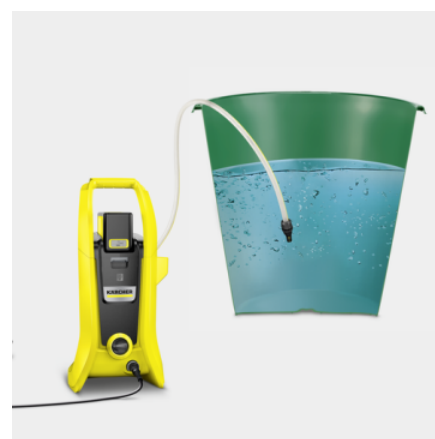

Vybavení

Varianta	Baterie a nabíječka jsou součástí balení	
Baterie	36 V / 5,0 Ah Battery Power (1 ks)	
Nabíječka baterií	36 V Battery Power standardní nabíječka (1 ks)	
Vysokotlaká pistole	G 120 Q Boost	
Jednoduchý pracovní nástavec	■	
Rotační tryska	■	
Vysokotlaká hadice	m	4
Quick Connect na straně přístroje	■	
Dávkování čistícího prostředku prostřednictvím integrovaný vodní filtr pro ochranu čerpadla čistíče před nečistotami	Nasávací hadička	
Adaptér připojení k zahradní hadici A3/4"	■	

■ Obsaženo v objemu dodávky.

Vyměnitelná baterie 36 V Kärcher Battery Power

- Real Time Technology s LCD displejem na baterii: zbývající doba chodu, zbývající doba nabití baterie a kapacita baterie.
- Kompatibilní se všemi zařízeními na platformě 36 V Battery Power.
- Výkonná s dlouhou životností díky lithium-iontovým článkům.

Vysokotlaká pistole se zobrazením stupně tlaku

- Různé pracovní nástavce umožňují 3 tlakové stupně pro optimální čištění různých povrchů.
- Displej na vysokotlaké pistoli umožňuje jednoduchou kontrolu zvoleného stupně tlaku.