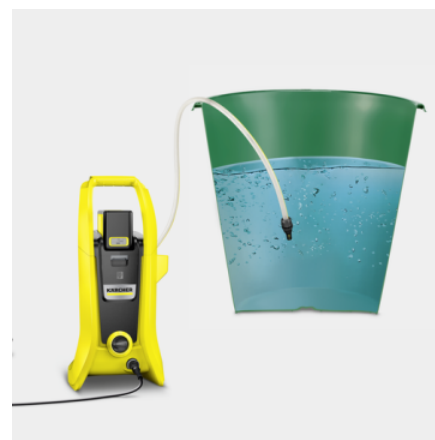

Vybavení

Varianta		Baterie a nabíječka nejsou součástí dodávky
Vysokotlaká pistole		G 120 Q Boost
Jednoduchý pracovní nástavec		■
Rotační tryska		■
Vysokotlaká hadice	m	4
Quick Connect na straně přístroje		■
Dávkování čistícího prostředku prostřednictvím integrovaný vodní filtr pro ochranu čerpadla čistíče před nečistotami		Nasávací hadička
Adaptér připojení k zahradní hadici A3/4"		■

■ Obsaženo v objemu dodávky.

Vyměnitelná baterie 36 V Kärcher Battery Power

- Real Time Technology s LCD displejem na baterii: zbývající doba chodu, zbývající doba nabití baterie a kapacita baterie.
- Kompatibilní se všemi zařízeními na platformě 36 V Battery Power.
- Výkonná s dlouhou životností díky lithium-iontovým článkům.

Vysokotlaká pistole se zobrazením stupně tlaku

- Různé pracovní nástavce umožňují 3 tlakové stupně pro optimální čištění různých povrchů.
- Displej na vysokotlaké pistoli umožňuje jednoduchou kontrolu zvoleného stupně tlaku.