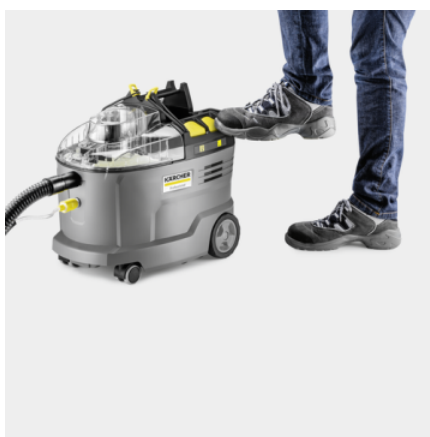

PUZZI 9/1 BP ADV

Všestranný aku extraktor Puzzi 9/1 Bp Adv zajistí hlubkové čištění koberců i sedaček. Navíc je velmi tichý. Baterie ani nabíječka nejsou součástí dodávky.

Číslo produktu

1.101-702.0

- Neomezený dosah díky výkonné baterii
- 240 mm široká podlahová hubice s rozprašovací extrakční trubicí
- Extrémně robustní a přitom snadno použitelný

Vybavení

Varianta		Baterie a nabíječka nejsou součástí dodávky
Rozprašovací sací hadice	m	2,5
Přepravní zámek hadice		■
Nástřiková/sací trubka	Kusy / mm	1 / 700 / Kov
Další rukojeť		■
Ochranný filtr motoru		■
Filtr na čerstvou vodu		■
Hubice na čalounění (na suché vysávání)		■
Integrované uložení příslušenství		■
Příhrádka na RM tablety		■
Vyjímatelná nádoba 2 v 1		■
Čisticí prostředek		RM 760 Tabs / 2 Karty

■ Obsaženo v objemu dodávky.

Výkonná 36V baterie Kärcher Battery Power+

- Bezdrátová svoboda pohybu.
- Real Time Technology s LCD displejem na baterii: zbývající doba chodu, zbývající doba nabití baterie a kapacita baterie.
- Kompatibilní se všemi stroji z 36V bateriové platformy Kärcher Battery Power+.

Odolný, robustní design stroje

- Dlouhá životnost zajišťuje vysokou účinnost.
- Robustní a odolné membránové čerpadlo.
- Dvě velká tlačítka ovládaná rukou nebo nohou pro pohodlí.

Kompletní sada příslušenství pro čištění koberců