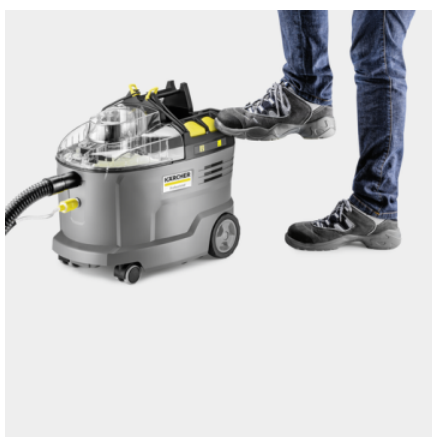

PUZZI 9/1 BP

Aku extraktor Puzzi 9/1 Bp do hloubky vyčistí čalounění vozů i další textilní povrchy. Navíc je lehký a velmi tichý. Baterie ani nabíječka nejsou součástí balení.

Číslo produktu

1.101-700.0

- Neomezený dosah díky výkonné baterii
- Ergonomicky navržená extra krátká hubice na čalounění
- Extrémně robustní a přitom snadno použitelný

Vybavení

Varianta		Baterie a nabíječka nejsou součástí dodávky
Rozprašovací sací hadice	m	2,5
Přepravní zámek hadice		■
Ochranný filtr motoru		■
Filtr na čerstvou vodu		■
Krátká hubice na čalounění		■
Integrované uložení příslušenství		■
Příhrádka na RM tablety		■
Vyjímatelná nádoba 2 v 1		■
Čisticí prostředek		RM 760 Tabs / 2 Karty

■ Obsaženo v objemu dodávky.

Výkonná 36V baterie Kärcher Battery Power+

- Bezdrátová svoboda pohybu.
- Real Time Technology s LCD displejem na baterii: zbývající doba chodu, zbývající doba nabití baterie a kapacita baterie.
- Kompatibilní se všemi stroji z 36V bateriové platformy Kärcher Battery Power+.

Odolný, robustní design stroje

- Dlouhá životnost zajišťuje vysokou účinnost.
- Robustní a odolné membránové čerpadlo.
- Dvě velká tlačítka ovládaná rukou nebo nohou pro pohodlí.

Ergonomicky navržená extra krátká hubice na čalounění