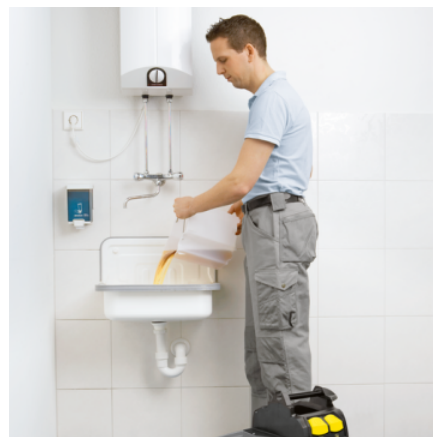

Vybavení

Síťový kabel	m	7,5
Hubice na čalounění (na suché vysávání)		■
Rozprašovací sací hadice	m	2,5
Vyjímatelná nádoba 2 v 1		■

■ Obsaženo v objemu dodávky.

Nízká hmotnost

- S hmotností pouze 9,8 kilogramu je tento stroj přibližně o 35 procent lehčí než srovnatelné stroje.
- Snadná přeprava i přes překážky a schody.
- Vestavěné držadlo umožňuje přepravu jednou rukou.

Kompaktní konstrukce

- Svě silné stránky uplatní Puzzi 8/1 C obzvláště při čištění čalounění a interiérů vozů.
- Kompaktní, prostorově úsporná konstrukce.
- Trvalý, robustní a tedy velmi ekonomický stroj.