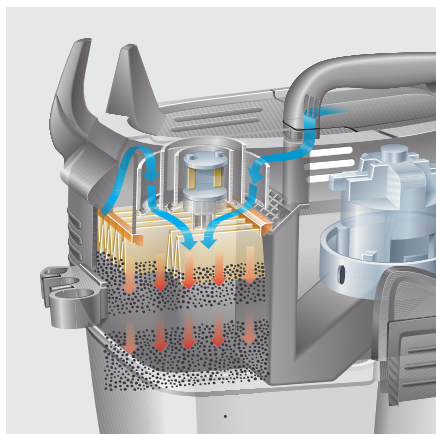

SB VC 2

Samoobslužný vysavač SB VC 2 ve dvojmístné verzi: přesvědčí konstantně vysokým sacím výkonem díky automatickému čištění filtru Tact, samonavíjecí hadici a ergonomickou sací hubicí.

Číslo produktu

1.070-003.2

Technické údaje

EAN kód		4054278278261
Množství vzduchu	l/s	2 × 74
Podtlak	mbar	2 × 254
Příkon	kW	2 × 1,38
Objem nádrže	l	2 × 36
Hladina hluku	dB(A)	63
Počet fází	Ph	1
Frekvence	Hz	50 / 60
Napětí	V	230
Hmotnost bez příslušenství	kg	12
Hmotnost včetně obalu	kg	14,8
Rozměry (D × Š × V)	mm	1220 × 595 × 2200

Automatické čištění filtru Tact

- Sací výkon zůstává na konstantně vysoké úrovni.
- Prodlužuje životnost filtru a turbíny.
- Prodloužené intervaly pro čištění a výměnu filtru šetří čas a náklady.

Zpětné navíjení hadice s tyčkou ze skelných vláken

- Minimalizuje efektivně kontakt hadice se zemí.
- Ochrana hadice.
- Zamezuje zanesení nečistot do vozidla.

Optimalizovaná ergonomická sací hubice

- Vynikající výsledek čištění jak ploch, tak i rohů a mezer.
- Speciální struktura povrchu v části chytu.
- Efektivní vysávání pro vysokou spokojenost zákazníka.