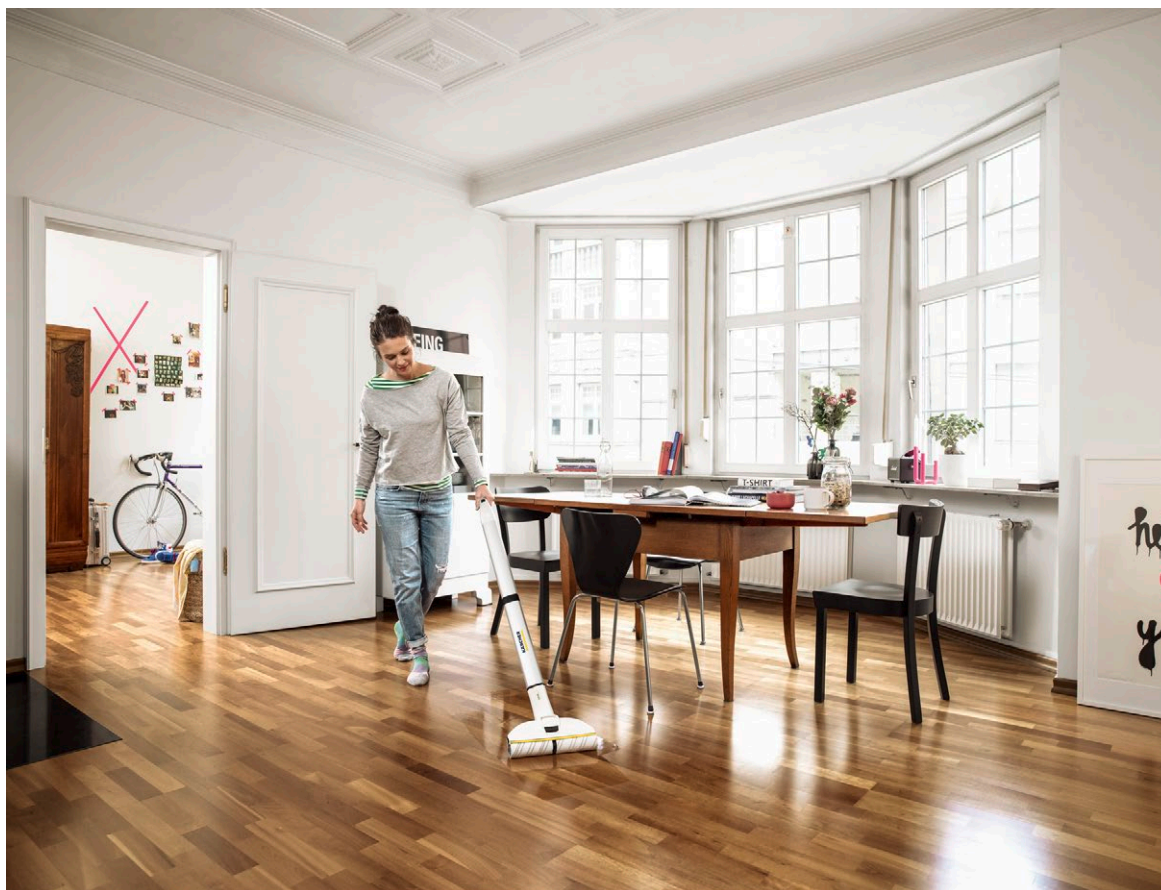

1 Odstraňuje skvrny.

- Nahrazuje tradiční mop a kbelík
- Čistí až k okraji.

2 Stírání je o 20 procent* čistší a pohodlnější než u mopy

- Systém dvou nádrží: Trvalé smáčení válečků z nádrže na čerstvou vodu, zatímco se nečistoty shromažďují v nádrži na odpadní vodu.
- Bez námahy: Žádné tahání kbelíku, ždímání hadrů nebo drhnutí povrchů.

3 Štíhlý design produktu a podlahová hlava s otočným kloubem

- Jednoduché čištění pod nábytkem a okolo předmětů.
- Jednoduchá přeprava a pohodlné používání díky nízké hmotnosti stroje.

4 Přibližně 20 minut výdrže baterie z výkonné lithium-iontové baterie

- Maximální volnost pohybu při čištění.
- Třístupňový LED displej jako intuitivní kontrola stavu nabití baterie.

FC 3 Cordless Premium

- Odstraňuje skvrny.
- Vytírání bez námahy: žádné tahání kýblů, drhnutí a žádný kontakt s nečistotami
- Snadné čištění pod nábytkem a kolem předmětů