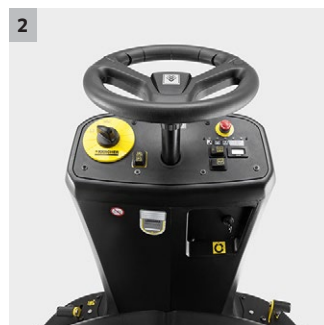

1 Robustní, kompaktní konstrukce se sběrnou plochou

- Pro dlouhou životnost a vysokou spolehlivost.
- Bezpečnost a ovladatelnost.

2

2 Koncepce ovládání: systém Easy-Operation

- Logické a snadno pochopitelné.
- Veškeré ovládací prvky jsou přehledně uspořádány a snadno dostupné.