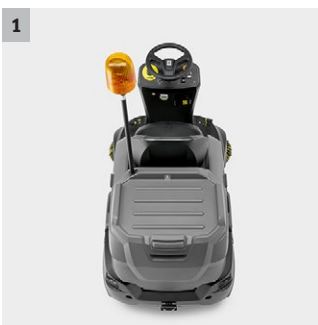

## KM 90/60 R G Adv

Robustní, kompaktní, snadno ovladatelný zametací stroj s místem pro řidiče - KM 90/60 R G Adv se systémem očištění filtru TACT, sadou Home Base, automatickým sytičem, Easy Operation, jakož i praktickým pick-up prostorem.

### 1 Robustní, kompaktní konstrukce se sběrnou plochou

- Pro dlouhou životnost a vysokou spolehlivost.
- Bezpečnost a ovladatelnost.

2