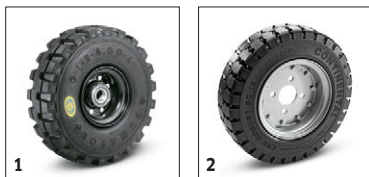

KM 90/60 R G ADV 1.047-300.0

		Číslo produktu	montáž ve výrobním závodě				Cena	
Pneumatiky, bezpečnostní								
Bezpečnostní pláště kol (sada)	1	4.040-801.0	4.040-801.7					☐
Bezpečnostní pneumatiky (sada), celogumové	2	2.642-936.0	2.642-936.7					☐
							Doporučujeme při zametání kovových třísek, skleněných střepek atd.	☐

■ Obsaženo v objemu dodávky. ☐ Volitelné příslušenství