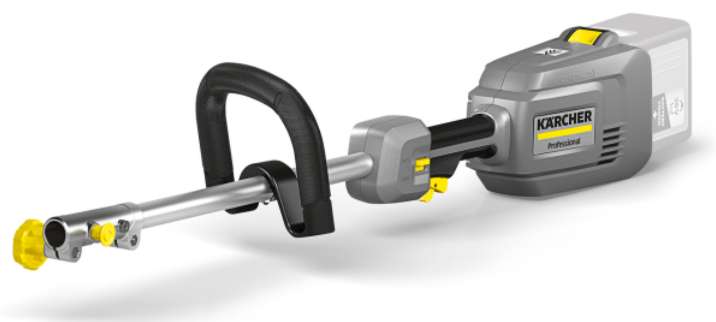

MT 36 BP

Multifunkční aku nářadí MT 36 Bp oceníte při údržbě zeleně ve větších výškách. Jde o hnací jednotku pro nástavce MT CS 250/36 a MT HT 550/36. Baterie ani nabíječka nejsou součástí balení.

Číslo produktu

1.042-511.0

- Bezuhlíkový motor
- Rychlospojka pro snadnou výměnu nástroje
- Variabilní rychlost otáčení pro použití v každé situaci

Technické údaje

EAN kód		4054278635965
Platforma baterie		36 V Platforma baterie
Počet otáček	rpm	7800 / 6800
Napětí	V	36
Hmotnost bez příslušenství	kg	2,6
Hmotnost včetně obalu	kg	3,6
Rozměry (D × Š × V)	mm	951 × 197 × 188

Vybavení

Kulatá gumová rukojeť	■
Ramenní popruh	■
Rychlospojka	■

■ Obsaženo v objemu dodávky.

Pohodlné rychlé připojení

- Změňte příslušenství snadno, rychle a bez jakýchkoli nástrojů.
- Kompaktní a snadno se přepravuje a skladuje.

Ergonomická oblá rukojeť

- Umožňuje pohodlnou práci.
- Individuální nastavení pro každého uživatele.

Variabilní počet otáček

- Umožňuje přizpůsobení podle příslušného použití.
- Prodlužuje dobu chodu.

PŘÍSLUŠENSTVÍ K MT 36 BP 1.042-511.0