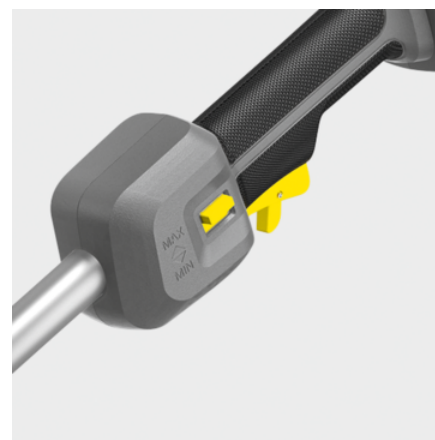

MT 36 BP

Multifunkční aku nářadí MT 36 Bp oceníte při údržbě zeleně ve větších výškách. Jde o hnací jednotku pro nástavce MT CS 250/36 a MT HT 550/36. Baterie ani nabíječka nejsou součástí balení.

Číslo produktu

1.042-511.0

- Bezuhlíkový motor
- Rychlospojka pro snadnou výměnu nástroje
- Variabilní rychlost otáčení pro použití v každé situaci

Technické údaje

EAN kód		4054278635965
Platforma baterie		36 V Platforma baterie
Počet otáček	rpm	7800 / 6800
Napětí	V	36
Hmotnost bez příslušenství	kg	2,6
Hmotnost včetně obalu	kg	3,6
Rozměry (D × Š × V)	mm	951 × 197 × 188

Vybavení

Kulatá gumová rukojeť	■
Ramenní popruh	■
Rychlospojka	■

■ Obsaženo v objemu dodávky.

Pohodlné rychlé připojení

- Změňte příslušenství snadno, rychle a bez jakýchkoli nástrojů.
- Kompaktní a snadno se přepravuje a skladuje.

Ergonomická oblá rukojeť

- Umožňuje pohodlnou práci.
- Individuální nastavení pro každého uživatele.

Variabilní počet otáček

- Umožňuje přizpůsobení podle příslušného použití.
- Prodlužuje dobu chodu.

PŘÍSLUŠENSTVÍ K MT 36 BP 1.042-511.0