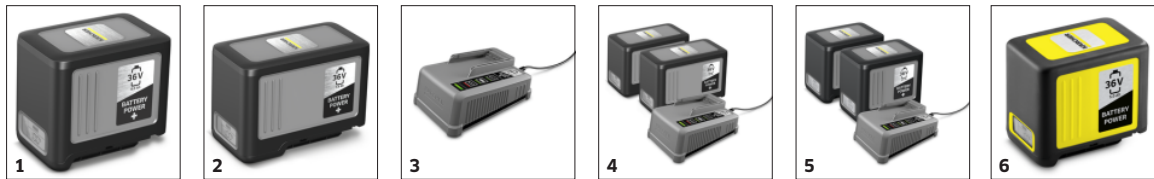

PŘÍSLUŠENSTVÍ K LBB 1060/36 BP PACK 1.042-510.0

		Číslo produktu		
BATERIE				
Battery Power+ 36/60	1	2.042-022.0	Baterie Power +36/60 - extrémně výkonná lithium-iontová baterie 36 V s kapacitou 6,0 Ah pro dlouhodobou dobu provozu. S inovativní Real Time Technology a LCD displejem.	■
Battery Power+ 36/75	2	2.445-043.0	Kapacita baterie Power 36/75 zaručuje dlouhou dobu provozu. Lithium-iontová baterie 36 V s inovativní Real Time Technology, LCD displejem a ochranou proti přebíjení.	□
NABÍJEČKY				
Rychlonabíječka 36 V	3	2.445-045.0	Rychlonabíječka pro napájení Battery Power + 36 V s LED displejem zobrazujícím provozní stav zaručuje velmi krátkou dobu nabíjení a nízkou spotřebu energie. Lze namontovat na zeď.	■
STARTER KIT BATERIE + NABÍJEČKA				
Starter kit Battery Power+ 36/75	4	2.445-070.0	Startovací sada Baterie + 36/75 se 2 36 V / 7,5-Ah bateriemi a 36 V rychlou nabíječkou pro naše 36 V Kärcher baterie a Kärcher baterie + + baterie.	□
Starter kit Battery Power+ 36/60	5	2.445-071.0	Kärcher Battery Power + 36/60 Starter Kit pro všechny stroje na platformě Kärcher 36 V Battery + baterie. Rozsah dodávky: 2x 36 V / 6,0 Ah baterie a kompatibilní 36 V rychlonabíječka.	□
BATERIE				
Baterie 36V / 5,0Ah	6	2.445-031.0	36 V / 5,0Ah výměnná baterie s inovativní technologií Real Time Technology s LCD displejem a zobrazením stavu baterie. Vhodné k využití ve všech zařízeních s bateriovou platformou Kärcher 36 V.	□

■ Obsaženo v objemu dodávky. □ Volitelné příslušenství