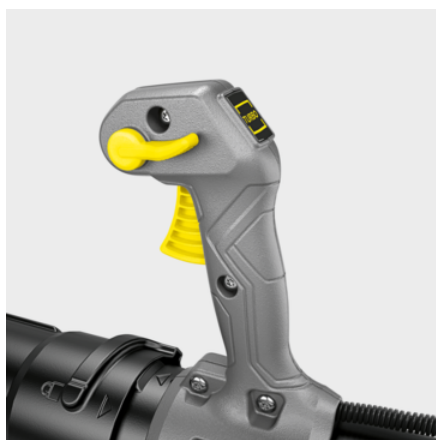

LBB 1060/36 BP PACK

Aku fukar na listí LBB 1060/36 Bp Pack oceníte při úklidu rozlehlých ploch. Snadno se přenáší a pracuje velmi tiše. Dodáváme včetně 36V baterie a rychlonabíječky.

Číslo produktu

1.042-510.0

- Bezuhlíkový motor
- Nejvýkonnější a nejtišší fukar na záda ve své třídě
- Minimální vibrace díky pružně uloženému ventilátoru

Technické údaje

EAN kód		4054278635934
Platforma baterie		36 V Platforma baterie
Průtok vzduchu	m ³ /h	1060
Rychlost vzduchu	m/s	max. 65
Foukácí síla	N	19
Regulace rychlosti		variabilní
Typ baterie		Lithium-iontová baterie
Napětí	V	36
Kapacita	Ah	6
Provozní doba na jedno nabití baterie	min	max. 30 (6,0 Ah) / max. 40 (7,5 Ah)
Napájecí zdroj pro nabíječku baterií	V / Hz	100 - 240 / 50 - 60
Délka kabelu nabíječky baterií	m	1,2
Hmotnost bez příslušenství	kg	8,8
Hmotnost včetně obalu	kg	14,2
Rozměry (D × Š × V)	mm	1600 × 500 × 460

Vybavení

Varianta	Baterie a nabíječka jsou součástí balení
Baterie	Baterie 36 V / 6,0 Ah (1 ks)
Nabíječka baterií	36 V rychlonabíječka (1 ks)
Standardní tryska s kovovou škrabkou	■

■ Obsaženo v objemu dodávky.

- Dvě přihrádky na baterie pro mimořádně dlouhou dobu práce.
- Perfektní pro profesionální použití.

Pohodný systém pro nošení na zádech

- Pohodná práce díky polstrovaným ramenním pásum.
- Důmyslná ergonomická koncepce pro delší práci.