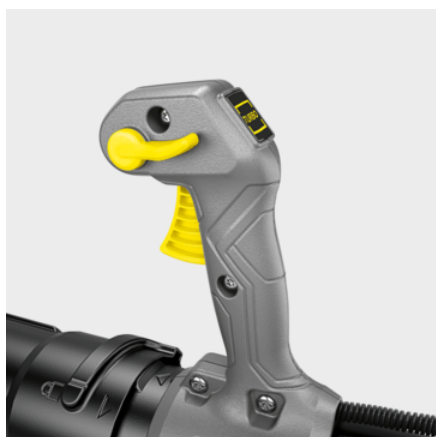

Plynule regulovatelné otáčky a tlačítko Turbo

- Optimalizované přizpůsobení rychlosti foukání a zvýšení výkonu v případě potřeby.
- Maximální kontrola při odstraňování ulpívajícího listí a nečistot.