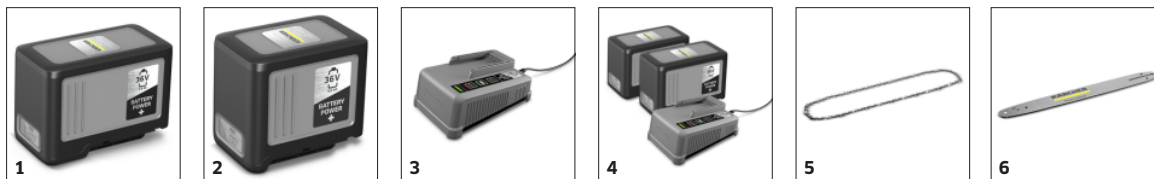

■ Obsaženo v objemu dodávky.

Mechanická brzda řetězu

- Okamžité zastavení řetězu při zpětném rázu.

Automatické mazání řetězu

- Optimální mazání řetězu pro dlouhou životnost.
- Snižuje náklady na údržbu.

Integrovaná nádržka na olej s průhledem

- Naplnění je jednoduše vidět a lze ho jednoduše odečíst.
- Víčko nádržky na olej je zajištěné, aby se neztratilo.

PŘÍSLUŠENSTVÍ K CS 400/36 BP PACK 1.042-505.0

		Číslo produktu		
BATERIE				
Battery Power+ 36/75	1	2.445-043.0	Kapacita baterie Power 36/75 zaručuje dlouhou dobu provozu. Lithium-iontová baterie 36 V s inovativní Real Time Technology, LCD displejem a ochranou proti přebíjení.	■
Battery Power+ 36/60	2	2.042-022.0	Baterie Power +36/60 – extrémně výkonná lithium-iontová baterie 36 V s kapacitou 6,0 Ah pro dlouhodobou dobu provozu. S inovativní Real Time Technology a LCD displejem.	□
NABÍJEČKY				
Rychlonabíječka 36 V	3	2.445-045.0	Rychlonabíječka pro napájení Battery Power + 36 V s LED displejem zobrazující provozní stav zaručuje velmi krátkou dobu nabíjení a nízkou spotřebu energie. Lze namontovat na zeď.	■
STARTER KIT BATERIE + NABÍJEČKA				
Starter kit Battery Power+ 36/75	4	2.445-070.0	Startovací sada Baterie + 36/75 se 2 36 V / 7,5-Ah bateriemi a 36 V rychlou nabíječkou pro naše 36 V Kärcher baterie a Kärcher baterie + + baterie.	□
PŘÍSLUŠENSTVÍ STROJE				
Pilový řetěz "Oregon" 40 cm	5	2.042-018.0	Vhodné pro naši řetězovou pilu CS 400/36 Bp: Pilový řetěz (40 cm) od Oregon. Vyznačuje se odolností, přesnou kvalitou a nízkými vibracemi. Tloušťka řetězu 1,3 mm, rozteč pilového řetězu 3/8".	■
Vodící lišta řetězové pily 40 cm	6	2.042-019.0	Perfektní pro naši řetězovou pilu CS 400/36 Bp: Vodící lišta (40 cm) od společnosti Oregon zaujme přesným vedením a robustní odolností v náročném každodenním provozu.	■