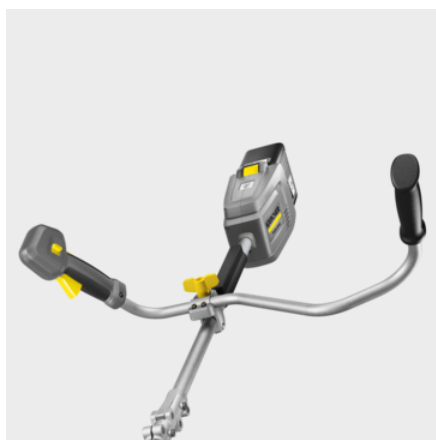

## BCU 260/36 BP

Aku křovinořez BCU 260/36 Bp s nožem z kalené oceli si poradí i s hustým porostem. Pohodlně se nosí a snadno ovládá. Baterie ani nabíječka nejsou součástí balení.

### Číslo produktu

1.042-503.0

- Bezuhlíkový motor
- Ergonomická obouhruční rukojeť
- Nízká hmotnost s ideálním těžištěm

### Technické údaje

EAN kód		4054278634340
Platforma baterie		36 V Platforma baterie
Počet nožů		3
Počet otáček	rpm	Úroveň 1: 4600 / Úroveň 2: 5600
Sekací nástroj		Nůž
Průměr řezné kružnice	cm	26
Napětí	V	36
Provozní doba na jedno nabití baterie	min	max. 55 (6,0 Ah) / max. 70 (7,5 Ah)
Hmotnost bez příslušenství	kg	4,2
Hmotnost včetně obalu	kg	6,9
Rozměry (D × Š × V)	mm	1803 × 644 × 364

### Vybavení

Varianta		Baterie a nabíječka nejsou součástí dodávky
Ergonomická obouhruční rukojeť	■	
Popruh na obě ramena	■	
Šestihranný klíč	■	
Nůž na křoví	■	

■ Obsaženo v objemu dodávky.