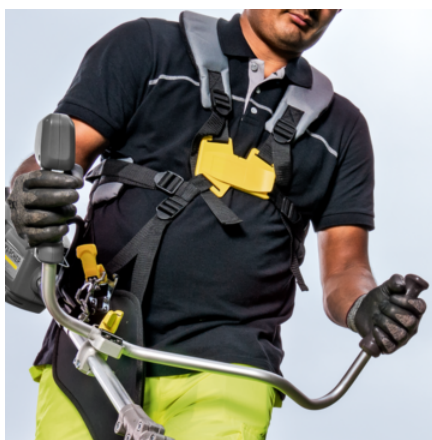

## BCU 260/36 BP

Aku křovinořez BCU 260/36 Bp s nožem z kalené oceli si poradí i s hustým porostem. Pohodlně se nosí a snadno ovládá. Baterie ani nabíječka nejsou součástí balení.

### Vybavení

Varianta		Baterie a nabíječka nejsou součástí dodávky
Ergonomická obouhruční rukojeť	■	
Popruh na obě ramena	■	
Šestihranný klíč	■	
Nůž na křoví	■	

■ Obsaženo v objemu dodávky.

## Ergonomická obouruční rukojeť

- Práce po dlouhou dobu bez únavy.
- Optimální, vyvážené rozložení hmotnosti pro práci bez únavy.

## Popruh na obě ramena

- Komfortní, zejména při dlouhém pracovním nasazení.
- Rozložením hmotnosti na větší plochu se snižuje zatížení.