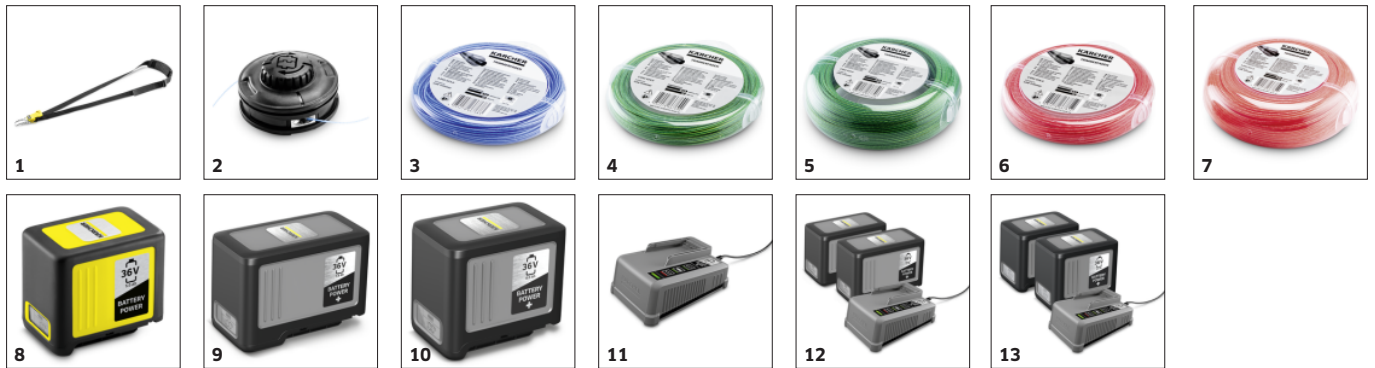

PŘÍSLUŠENSTVÍ K LT 380/36 BP 1.042-502.0

		Číslo produktu		
PŘÍSLUŠENSTVÍ STROJE				
Ramenní pás univerzální	1	2.042-016.0	Ergonomický a pohodlný univerzální ramenní popruh. Pro dlouhodobou práci bez únavy s fukary na listí, sekačkami na trávu a dalšími nástroji od firmy Kärcher.	■
Strunová hlava se strunou 1,6 mm	2	2.042-028.0	Robustní, odolná strunová hlava se strunou 1,6 mm a automatickým vyklápěním. Jednoduché naklápění a montáž. Pro rychlé a efektivní sečení a řezání.	■
Struna do sekačky 1,6 mm, 15 m	3	2.042-023.0	Odolný náhradní struna do sekačky 1,6 mm (15 m) s vysokým řezným výkonem a nízkým opotřebením i nízkým hlukem při sečení. Kulatá s výklenky.	□
Struna do sekačky 2,0 mm, 15 m	4	2.042-024.0	Pro dosažení nejlepších výsledků sečení: 15 m kruhová struna do sekačky 2,0 mm, s výklenky. Odolný materiál a nízkým opotřebením. Pro práci s nízkým hlukem.	□
Struna do sekačky 2,0 mm, 50 m	5	2.042-025.0	Vysoce kvalitní struna do sekačky s nízkým opotřebením. 2,0 mm, kulatá se zahloubeními. Délka: 50 m. Pro efektivní sečení s nízkým hlukem pro nejlepší výsledky.	□
Struna do sekačky 2,4 mm, 10 m	6	2.042-026.0	10 m dlouhá kruhová struna do sekačky se zahloubeními o průměru 2,4 mm. Pro dosažení nejlepších výsledků sečení s nízkou hlučností. Odolná kvalita s nízkým opotřebením.	□
Struna do sekačky 2,4 mm, 44 m	7	2.042-027.0	Naše 44 m dlouhá struna do sekačky o průměru 2,4 mm se vyznačuje vysokým řezným výkonem, nízkým hlukem a nízkým opotřebením. Kulatý design s výklenky.	□
BATERIE				
Baterie 36V / 5,0Ah	8	2.445-031.0	36 V / 5,0Ah výměnná baterie s inovativní technologií Real Time Technology s LCD displejem a zobrazením stavu baterie. Vhodné k využití ve všech zařízeních s bateriovou platformou Kärcher 36 V.	□
Battery Power+ 36/75	9	2.445-043.0	Kapacita baterie Power 36/75 zaručuje dlouhou dobu provozu. Lithium-iontová baterie 36 V s inovativní Real Time Technology, LCD displejem a ochranou proti přebíjení.	□
Battery Power+ 36/60	10	2.042-022.0	Baterie Power +36/60 - extrémně výkonná lithium-iontová baterie 36 V s kapacitou 6,0 Ah pro dlouhodobou dobu provozu. S inovativní Real Time Technology a LCD displejem.	□
NABÍJEČKY				
Rychlonabíječka 36 V	11	2.445-045.0	Rychlonabíječka pro napájení Battery Power + 36 V s LED displejem zobrazující provozní stav zaručuje velmi krátkou dobu nabíjení a nízkou spotřebu energie. Lze namontovat na zeď.	□
STARTER KIT BATERIE + NABÍJEČKA				
Starter kit Battery Power+ 36/75	12	2.445-070.0	Startovací sada Baterie + 36/75 se 2 36 V / 7,5-Ah bateriemi a 36 V rychlou nabíječkou pro naše 36 V Kärcher baterie a Kärcher baterie + + baterie.	□
Starter kit Battery Power+ 36/60	13	2.445-071.0	Kärcher Battery Power + 36/60 Starter Kit pro všechny stroje na platformě Kärcher 36 V Battery + baterie. Rozsah dodávky: 2x 36 V / 6,0 Ah baterie a kompatibilní 36 V rychlonabíječka.	□

■ Obsaženo v objemu dodávky. □ Volitelné příslušenství