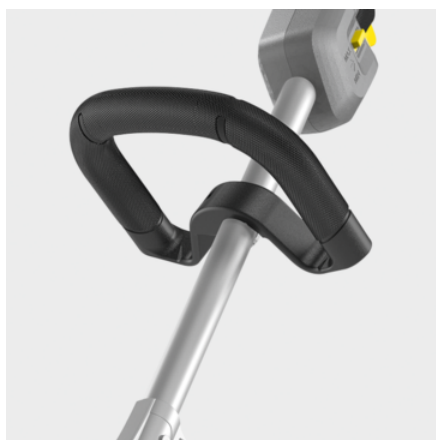

## LT 380/36 BP

Aku strunová sekačka na trávu LT 380/36 Bp si poradí s porostem na hůře přístupných místech. Navíc se pohodlně ovládá. Baterie ani nabíječka nejsou součástí balení.

### Číslo produktu

1.042-502.0

- Bezuhlíkový motor
- Ergonomická oblá rukojeť
- Nízká hmotnost s ideálním těžištěm

## Ergonomická oblá rukojeť

- Umožňuje pohodlnou práci.
- Individuální nastavení pro každého uživatele.

## Robustní hlava sekačky

- Jednoduchý posun sekací struny přitlačením hlavy na zem.
- Pohodlné, jednoduché nasazení struny.