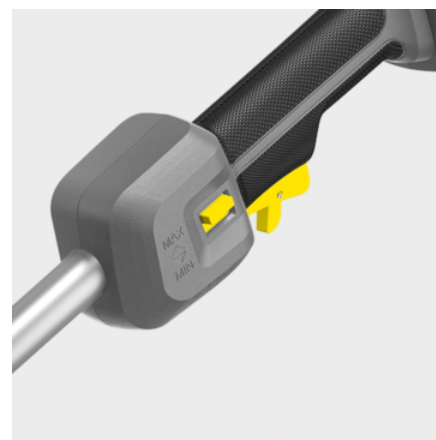

### Technické údaje

EAN kód		4054278634333
Platforma baterie		36 V Platforma baterie
Průměr	mm	1,6
Posun struny		Automatický lisovací systém
Geometrie struny		Kulaté s prohlubněmi
Regulace rychlosti		ano
Počet otáček	rpm	Úroveň 1: 4600 / Úroveň 2: 5600
Řezačka		Hlava
Průměr záběru struny	cm	38
Napětí	V	36
Provozní doba na jedno nabití baterie	min	max. 35 (6,0 Ah) / max. 45 (7,5 Ah)
Hmotnost bez příslušenství	kg	3,5
Hmotnost včetně obalu	kg	5,6
Rozměry (D × Š × V)	mm	1780 × 360 × 250

### Vybavení

Další rukojeť	■
Ramenní popruh	■
Šestihranný klíč	■
Cívka se strunou	■

■ Obsaženo v objemu dodávky.

## Ergonomická oblá rukojeť

- Umožňuje pohodlnou práci.
- Individuální nastavení pro každého uživatele.

## Robustní hlava sekačky

- Jednoduchý posun sekací struny přitlačením hlavy na zem.
- Pohodlné, jednoduché nasazení struny.