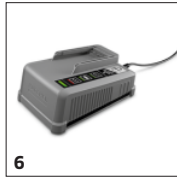

PŘÍSLUŠENSTVÍ K LM 530/36 BP 1.042-500.0

		Číslo produktu		
PŘÍSLUŠENSTVÍ STROJE				
Nůž do sekačky 53 cm	1	2.042-014.0	Vysoce kvalitní nůž do sekačky vyrobený z tvrzené oceli pro naši sekačku na trávu LM 530/36 Bp. Se šířkou řezu 53 cm a přesným řezným výkonem pro nejlepší výsledky sečení.	☒
Sada pro boční výhoz	2	2.042-030.0	Pro případné dodatečné vybavení: boční výhoz pro sekačku na trávu LM 530/36 Bp. Ideální pro delší práci na velkých plochách s dlouhou, divokou trávou. Jednoduchá montáž, vysoká úroveň uživatelského komfortu	☐
BATERIE				
Baterie 36V / 5,0Ah	3	2.445-031.0	36 V / 5,0Ah výměnná baterie s inovativní technologií Real Time Technology s LCD displejem a zobrazením stavu baterie. Vhodné k využití ve všech zařízeních s bateriovou platformou Kärcher 36 V.	☐
Battery Power+ 36/75	4	2.445-043.0	Kapacita baterie Power 36/75 zaručuje dlouhou dobu provozu. Lithium-iontová baterie 36 V s inovativní Real Time Technology, LCD displejem a ochranou proti přebíjení.	☐
Battery Power+ 36/60	5	2.042-022.0	Baterie Power +36/60 - extrémně výkonná lithium-iontová baterie 36 V s kapacitou 6,0 Ah pro dlouhodobou dobu provozu. S inovativní Real Time Technology a LCD displejem.	☐
NABIJEČKY				
Rychlonabíječka 36 V	6	2.445-045.0	Rychlonabíječka pro napájení Battery Power + 36 V s LED displejem zobrazujícím provozní stav zaručuje velmi krátkou dobu nabíjení a nízkou spotřebu energie. Lze namontovat na zeď.	☐
STARTER KIT BATERIE + NABIJEČKA				
Starter kit Battery Power+ 36/75	7	2.445-070.0	Startovací sada Baterie + 36/75 se 2 36 V / 7,5-Ah bateriemi a 36 V rychlou nabíječkou pro naše 36 V Kärcher baterie a Kärcher baterie + + baterie.	☐
Starter kit Battery Power+ 36/60	8	2.445-071.0	Kärcher Battery Power + 36/60 Starter Kit pro všechny stroje na platformě Kärcher 36 V Battery + baterie. Rozsah dodávky: 2x 36 V / 6,0 Ah baterie a kompatibilní 36 V rychlonabíječka.	☐

■ Obsaženo v objemu dodávky. ☐ Volitelné příslušenství