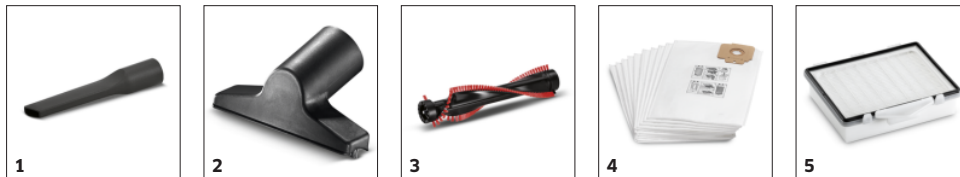

- Výměna síťového kabelu bez předchozích znalostí k úspoře času a nákladů.

Flexibilní a dobrá možnost čištění

- Pružnou sací hadici snadno vyjmete. Vyčistíte tak snadno a bez námahy ucpaná místa.

PŘÍSLUŠENSTVÍ K CV 38/2

1.033-335.0

		Číslo produktu		
SACÍ HUBICE				
Spárové hubice				
Štěrbinová plastová hubice (DN35, 250 mm)	1	6.906-240.0	Štěrbinová plastová hubice (DN 35) umožňuje vysávání ve sprárách a rozích, délka: 250 mm	<input checked="" type="checkbox"/>
Hubice na čalounění				
Hubice na čalounění NW 35	2	6.905-998.0	Praktická péče o čalounění a domácí textil. Rozšiřuje funkce vybraných vysavačů Kärcher.	<input type="checkbox"/>
PŘÍSLUŠENSTVÍ KE KOBERCOVÝM VYSAVAČŮM				
Válcový kartáč CV 38/1, 38/2	3	6.906-644.0	Tvrdý válcový kartáč s délkou 356 mm a červenými polyamidovými štětinami pro všechny kartáčové vysavače CV 38/1 a CV 38/2 od Kärcher.	<input checked="" type="checkbox"/>
FILTER BAGS				
Vliesové filtrační sáčky (3-vrstvé)				
Vliesové filtrační sáčky, 10 x , CV 30, CV 38, CV 48	4	6.904-305.0	Vliesové filtrační sáčky (3-vrstvé), odolné proti protržení, třída prachů M	<input type="checkbox"/>
FILTRY T/NT				
HEPA Filter				
Filter complete packaged HEPA	5	2.889-286.0	Volitelný filtr HEPA 13 vyrobený z papíru a plastu pro zvýšení filtrační kapacity a čistoty vzduchu dmyhadla.	<input type="checkbox"/>