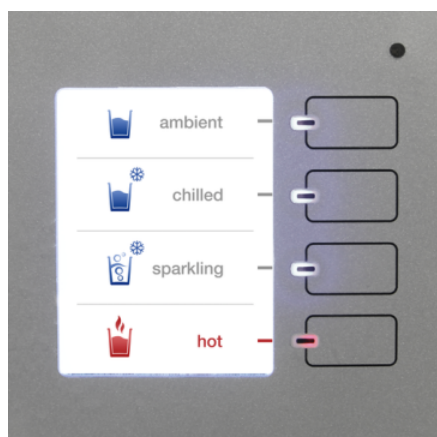

WPD 200 ADV. ČERNÝ

WPD 200 Adv Černý: stolní jednotka dávkovače vody v černé barvě. Zásobuje neperlivou vodu až ve čtyřech 4 různých teplotách od studené po extra horkou. S displejem a tepelným čištěním.

Vybavení

Automatická tepelná dezinfekce	■
Automatické proplachování	■
Výdejní vodní ventil s ochranou proti dotyku	■
Dávkování množství vody do sklenice, láhve nebo karafy	■
Podpora umístění nádoby na pití	■
Odkapávací miska, zabezpečená proti přetečení	■
Odtok z odkapávací misky	Bez odtoku
Úsporný modus	■
Verze	Stolní verze
Elektronický balíček	Advanced
Hygienické čištění	teplé

■ Obsaženo v objemu dodávky.

Tento stroj vyžaduje odborné poradenství/předání.

Multifunkční barevný displej s dotykovými tlačítky

- Snadná obsluha: např. volba teploty, intenzita CO₂, kontrolka výměny filtru, individuální potisk.

Zvlášť vysoký prostor výdeje vody

- Až 30 cm vysoká výdejní plocha. Umožňuje pohodlné plnění i velkých nádob.

Dva volitelné filtry pro jedinečnou čistotu vody

- Filtr Hy-Protect: zadržuje viry a bakterie, ale ne minerály.
- Filtr Active-Pure: odstraňuje chlór a těžké kovy.