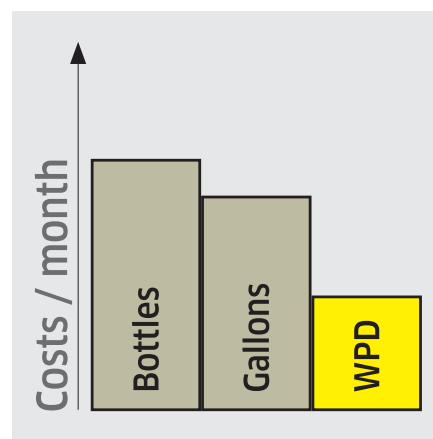

Dostupné potěšení

- Snadný přístup ke všem komponentám umožňuje samoobsluhu.
- Samoobsluha šetří zbytečné servisní práce a tím i peníze.
- Žádné manipulační a přepravní náklady ve srovnání s galony nebo balenou vodou.