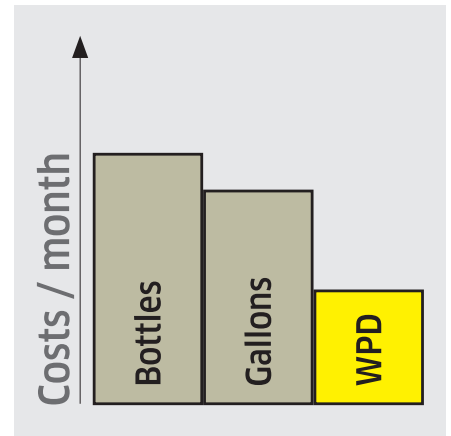

Dostupné potěšení

- Snadný přístup ke všem komponentám umožňuje samoobsluhu.
- Samoobsluha šetří zbytečné servisní práce a tím i peníze.
- Žádné manipulační a přepravní náklady ve srovnání s galony nebo balenou vodou.