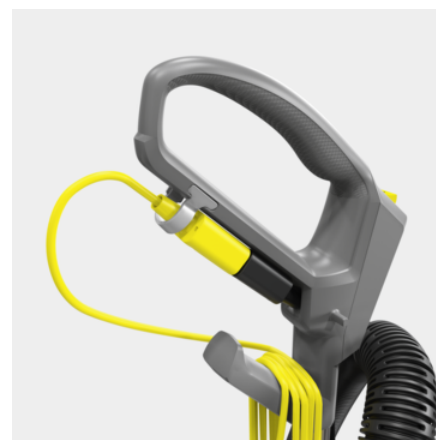

Systém rychlé výměny pro síťový kabel

- Výměna síťového kabelu bez předchozích znalostí k úspoře času a nákladů.