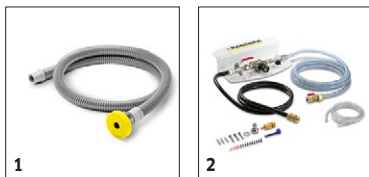

Obsaženo v objemu dodávky.
 Volitelné příslušenství

B 60/10 C

1.006-706.0

		Číslo produktu	Stupeň tvrdosti	Průměr	Barva	Množství	Cena	
Pady								
Pad	1	8.637-944.0	měkký	635 mm	bílý	5 Kusy		Bílý pad na čištění. Lamely podporují čištění umístěnými hranami. <input type="checkbox"/>

■ Obsaženo v objemu dodávky. Volitelné příslušenství

B 60/10 C

1.006-706.0

KÄRCHER

		Číslo produktu	Délka	Barva	Množství	Cena	
Ostatní							
Plnicí hadice	1	6.680-124.0	1,5 m		1 Kusy		1500 mm dlouhá plnicí hadice s univerzální nálevkou ulehčuje plnění stroje z vodovodního kohoutku. Vhodný pro všechny běžné vodovodní kohoutky. <input type="checkbox"/>
Pomůcky pro dávkování							
Jednotka pro dávkování čisticích prostředků DS 3	2	2.641-811.0			1 Kusy		Možnost připojení přímo k přívodu vody, voda se s čisticím prostředkem plní do nádrže na čistou vodu v přednastaveném poměru. Také ve spojení s plnicím systémem (nástavbová sada). <input type="checkbox"/>