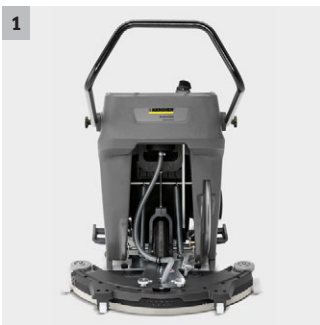

B 60/10 C

Verze B 60/10 C představuje nový způsob čištění podlah. Tento stroj dokáže čistit a odsávat na všech hladkých podlahových krytinách. A to zcela bez elektrického proudu.

1 Bezprúdový provoz

- Bez rušivého kabelu.
- Doba provozu bez omezení.

2 Absorpce špinavé vody

- Podlaha je po čištění suchá.
- Menší nebezpečí uklouznutí.

3 Snadná a srozumitelná obsluha

- Snadný v používání.
- Školení není potřeba.

4 60 cm široký pad se stěrkou

- Vysoká účinnost na otevřených plochách.
- Plošný výkon odpovídá výkonu podlahového mycího stroje s pracovní šířkou 43 cm: pracuje 5x rychleji než při použití mopy a kbelíku.

B 60/10 C

- Provoz bez elektrické energie
- Velmi efektivní
- Extrémně tichý

Technické údaje

Číslo produktu		1.006-706.0
EAN kód		886622011576
Pracovní šířka kartáčů	mm	630
Pracovní šířka sání	mm	600
Max. plošný výkon	m ² /h	2400
Nádrž čistá/špinavá voda	l	10 / 10
Rozměry (D x Š x V)	mm	826 × 585 × 915

Vybavení

System dvou nádrží	■
Transportní kolečka	■
Sací lišta, zahnutá	■

■ Obsaženo v objemu dodávky.

B 60/10 C

1.006-706.0

KÄRCHER

		Číslo produktu	Délka	Barva	Množství	Cena	
Sací stěrky pro sací lištu							
Sací stěrky	1	8.637-945.0	790 mm	bílý	1 Kusy		Z odolného polyuretanu. S dlouhou životností a odolné vůči olejům. ■
	2	8.637-590.0	790 mm	červený	1 Kusy		Z přírodního kaučuku. □