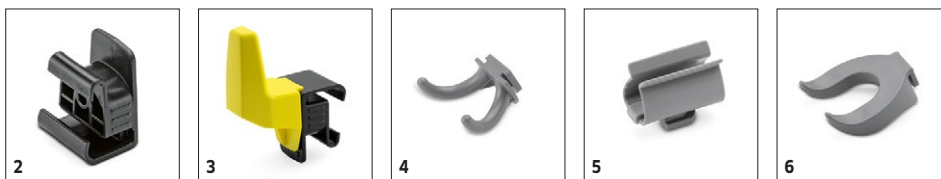

B 95 RS

1.006-200.2

KÄRCHER

		Objednáací číslo	Délka	Barva	Množství	Cena	
Ostatní							
ABS ecolzero	1	5.388-133.0			1 kusy		S ecolzero pro z hlediska klimatu neutrální čištění: Jako vyrovnání za CO₂, které vzniká pouze při používání stroje, podporujeme projekty na ochranu klimatu po celém světě. ☐
Příslušenství k Home Base							
Adaptér Homebase	2	5.035-488.0			1 kusy		Upevňovací zařízení pro různé háčky a úchytky na stroji. ☐
Sada univerzálních háků	3	4.070-075.0			1 kusy		Sada háků a adaptérů k upevnění kolejnice Home Base na podlahových mycích strojích s odsáváním Kärcher. Ideální pro umístění hadic na stroji nenáročné na místo. ☐
Dvojitý hák	4	6.980-077.0			1 kusy		Dvojitý háček pro uchycení pytlů na odpadky, papírové tašky apod. na stroji. Pouze ve spojení s adaptérem Homebase 5.035-488.0. ☐
Držák šedý	5	6.980-078.0			1 kusy		Svorka na mop k uchycení mopu na stroji. Pouze ve spojení s adaptérem Homebase 5.035-488.0. ☐
Držák láhve	6	6.980-080.0			1 kusy		Vhodný pro transport láhvi s rozprašovačem - pouze ve spojení s adaptérem Home-Base 5.035-488.0. ☐

☐