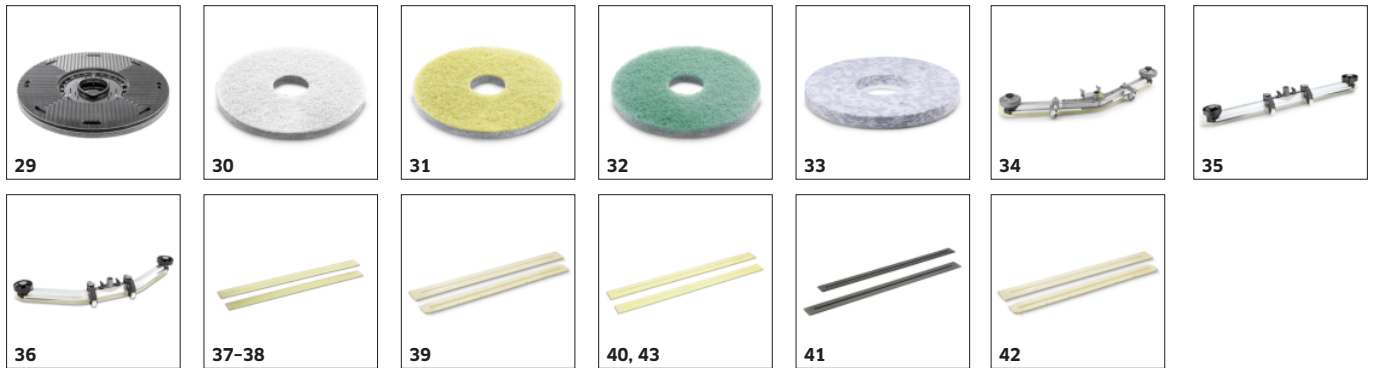

PŘÍSLUŠENSTVÍ K B 120 W + D 90 1.005-100.2

		Číslo produktu		
DISKOVÉ PADY A UNAŠEČE PADŮ				
Unašeč padů				
Unašeč padů, 445 mm	29	4.762-493.0	Vhodný pro D 90. Pro čištění pady. S rychlovýměnou spojkou a středovou aretací.	☐
Diamantové pady				
Diamantový pad, hrubý, bílý, 457 mm, 5 x	30	6.371-258.0	Bílý hrubý diamantový pad pro tvrdé podlahové krytiny. Odstraňuje drobné škrábance a vytváří čistou, rovnoměrně matnou základnu pro další ošetření padem se žlutým diamantem.	☐
Diamantový pad, střední, žlutý, 457 mm, 5 x	31	6.371-259.0	Žlutý, diamantový pad pro ošetření a údržbu tvrdých podlahových krytin. Pro hedvábně matný povrch, který lze následně vyleštit pomocí padu se zeleným diamantem.	☐
Diamantový pad, jemný, zelený, 457 mm, 5 x	32	6.371-239.0	Zelený jemný diamantový pad pro leštění lešitelných podlahových krytin. Vytváří vysoce lesklé povrchy a lze jej také použít ke krystalizaci.	☐
Melaminové pady				
Pad set 2x D 457 Melamin	33	6.371-024.0	Bílý melaminový pad pro střední a hluboké čištění mikroporézních povrchů, stejně jako jemného kamene a jiných tvrdých podlahových krytin. Lze použít také k odstranění šedého zákalu.	☐
SACÍ LIŠTY A SACÍ STĚRKY				
Sací lišta kompletní				
Sací lišta ve tvaru V, 1200 mm, ve tvaru do V	34	4.777-078.0	Stírací lišta ve tvaru V s délkou 1200 mm a nastavitelnými podpěrnými válečky. Olejem odolné, skládané sací břity vyrobené z robustního polyuretanu pro všechny běžné podlahy. Speciální kluzné vlastnosti na šterbinách.	☐
Sací lišta, 1060 mm, rovná	35	4.777-403.0	Rovná sací lišta s nastavitelnými opěrnými kolečky. Délka 1060 mm. Rýhované sací stěrky odolné vůči olejům z odolného polyuretanu pro všechny běžné podlahy. Včetně přídatných závaží pro rovnoměrný přítlak.	☐
Sací lišta zalomená, 1160 mm, zahnutá	36	4.777-002.0	Speciálně zalomená sací lišta se zvláště širokým rozsahem. Sací stěrka z průhledného polyuretanu odolného proti olejům s mimořádně dlouhou životností. S opěrnými kolečky.	☐
Sací stěrky pro sací lištu				
Sací stěrky pro V-sací lištu, olejuvzdorné, rýhované, 1334 mm	37	6.273-016.0	Sada rýhovaných sacích stěrek pro veškeré běžné podlahy. Z průhledného polyuretanu odolného vůči olejům s dlouhou životností a vyvinuté speciálně pro sací lištu tvaru V, délky 1200 mm.	☐
Sací stěrky, olejuvzdorné, rýhované, 1300 mm	38	6.273-000.0	Sada standardních rýhovaných stěrek pro všechny běžné podlahy. Z průhledného polyuretanu odolného vůči olejům. S délkou 1300 mm speciálně vyvinutá pro zahnutou sací lištu.	☐
Sací stěrky, olejuvzdorné, drážkované, 1300 mm	39	6.273-014.0	Tato sada rýhovaných sacích stěrek z polyuretanu odolného vůči olejům a opotřebení chrání choulolistivé podlahy. S délkou 1300 mm je koncipována pro zahnutou sací lištu.	☐
Sací stěrky, olejuvzdorné, uzavřené, 1300 mm	40	6.273-011.0	Zavřený profil této sady sacích stěrek je vhodný i pro silně strukturované podlahy. Kvalitní provedení o délce 1300 mm z polyuretanu odolného vůči olejům pro použití na zahnutou sací lištu.	☐
Sací stěrky, olejuvzdorné, rýhované, 1080 mm	41	6.273-209.0	hnědé, olejuvzdorné, 1080 mm	☐
Sací stěrky, olejuvzdorné, drážkované, 1080 mm	42	6.273-206.0	hnědé, nezanechávající šmouhy, olejuvzdorné, 1080 mm	☐