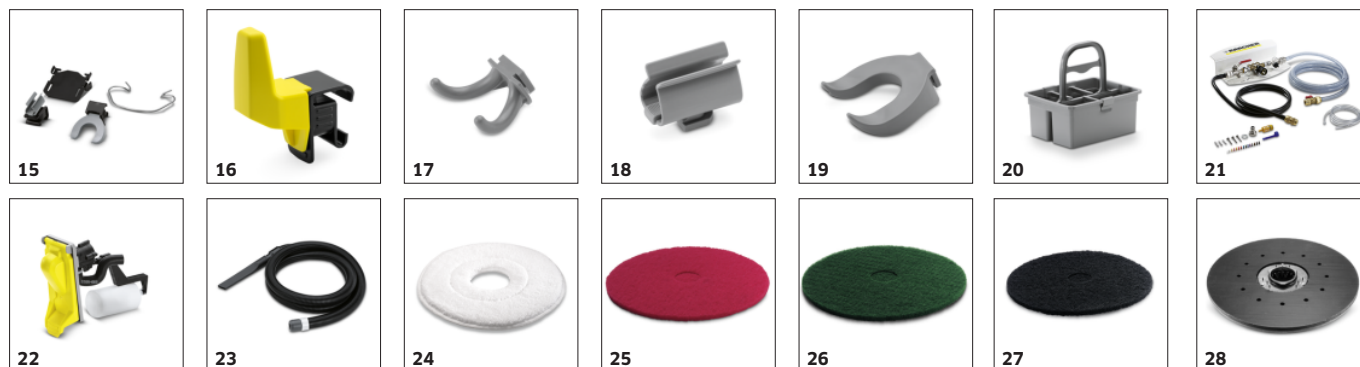

PŘÍSLUŠENSTVÍ K B 120 W + D 90 1.005-100.2

		Číslo produktu		
OSTATNÍ PŘÍSLUŠENSTVÍ BR / BD				
Příslušenství k Home Base				
Sada Home-Base - držák mopu	15	4.035-374.0	Sada Homebase Kit "Mop" obsahuje klip na mop, podpěrku na mop a držák na láhve - ideální řešení pro bezpečné převážení stíracího mopu přímo na podlahovém mycím stroji s odsáváním.	☐
Sada univerzálních háků	16	4.070-075.0	Sada háků a adaptéru k upevnění kolejnice Home Base na podlahových mycích strojích s odsáváním Kärcher. Ideální pro umístění hadic na stroji nenáročně na místo.	☐
Dvojitý hák	17	6.980-077.0	Dvojitý háček pro uchycení pytlů na odpadky, papírové tašky apod. na stroji. Pouze ve spojení s adaptérem Homebase 5.035-488.0.	☐
Držák šedý	18	6.980-078.0	Svorka na mop k uchycení mopu na stroji. Pouze ve spojení s adaptérem Homebase 5.035-488.0.	☐
Držák láhve	19	6.980-080.0	Vhodný pro transport láhví s rozprašovačem - pouze ve spojení s adaptérem Home-Base 5.035-488.0.	☐
Sada Home base Box	20	4.035-406.0	Home base Box nabízí dostatek prostoru pro bezpečné upevnění tří lahví s čisticími přípravky, hadrů, utěrek, stěrek, náhradních odpadkových pytlů, pracovních rukavic atd.	☐
Pomůcky pro dávkování				
Jednotka pro dávkování čisticích prostředků DS 3	21	2.641-811.0	Možnost připojení přímo k přívodu vody, voda se s čisticím prostředkem plní do nádrže na čistou vodu v přednastaveném poměru. Také ve spojení s plnicím systémem (nástavbová sada).	☐
NÁSTAVBOVÉ SADY				
Ostatní nástavbové sady				
Systém Auto-Fill-in (k snadnému plnění vodní nádrže)	22	4.035-345.0	Automatický plnicí systém. Přívod vody se automaticky zastaví, když je nádrž plná. S bezpečnostním přepadem.	☒
Sací hadice příslušenství	23	4.444-015.0	Pro vysávání vody z rohů nebo nádob (např. mrazicích boxů).	☐
DISKOVÉ PADY A UNAŠEČE PADŮ				
Mikrovláknové pady				
Pad z mikrovlákna, bílý, 457 mm, 5 x	24	6.369-960.0	Pad z mikrovlákna pro spolehlivé a jemné odstranění šedého zákalu. Ideální pro jemné kameniny.	☐
Pady				
Pad, středně měkký, červený, 457 mm, 5 x	25	6.369-024.0	Červený pad pro pravidelné čištění.	☐
Pad, středně tvrdý, zelený, 457 mm, 5 x	26	6.369-023.0	Zelený pad pro hloubkové čištění a odstraňování lepkavých nečistot.	☐
Pad, tvrdý, černý, 457 mm, 5 x	27	6.369-022.0	Černý pad pro hloubkové čištění odolných podlahových krytin velmi lepkavou špínou.	☐
Unašeč padů				
Pad disk complete STRONG D90, 445 mm	28	4.762-594.0	Required for use of melamine pads, but can also be used for normal pads. Pad drive board with lots of extra hooks for holding pads. Extra-strong hold of the pad at the pad drive board of the cleaning head D 90. 2 pc. required.	☐

■ Obsaženo v objemu dodávky. ☐ Volitelné příslušenství