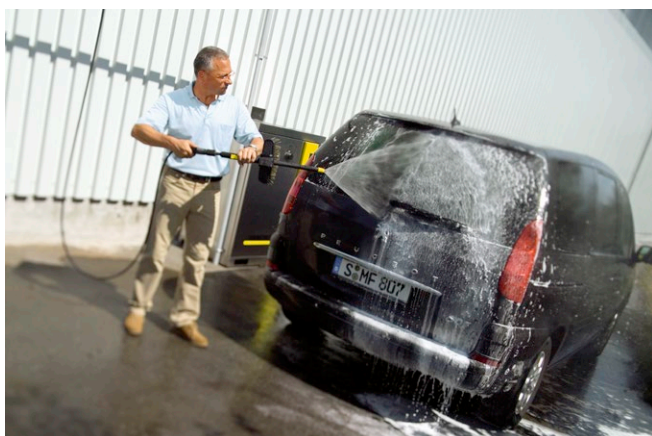

Aktivní čistič PressurePro, prášek RM 80

Vysoce koncentrovaný, sypký a ve vodě rozpustný prášek se svěží vůní. Rozpouští nečistoty z olejů, tuků a emisí, čistí v každém teplotním rozsahu, šetrný vůči materiálu.

NTA-free

Vlastnosti

- Velmi vydatný práškový čisticí prostředek pro vysokotlaké mytí vozidel
- Rozpouští silné nečistoty z oleje, tuku a minerálů
- Aktivně čistí v každém teplotním rozsahu
- Vysoce ekonomické řešení
- Šetrný k materiálům
- Neobsahuje nitrilotriacetát (NTA)