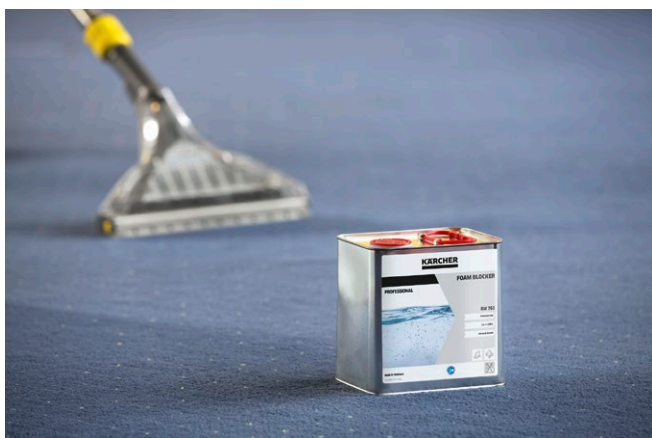

Vysoce účinný odstraňovač pěny - proti vytváření pěny v nádrži se špinavou vodou.

Vlastnosti

- Vysoce účinný odstraňovač pěny
- Působí účinně proti tvorbě pěny v nádržích na špinavou vodu
- Ideální k používání s extraktory, podlahovými mycími automaty a vysavači pro vysávání mokrých i suchých nečistot.
- Vysoce ekonomické řešení