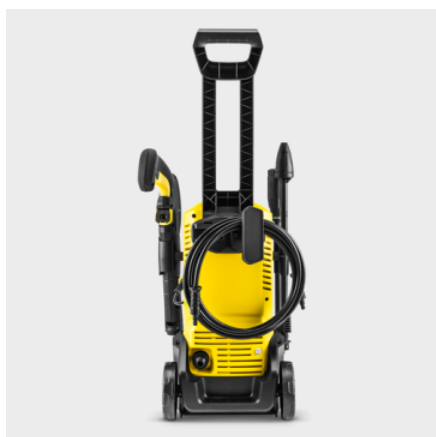

Čistě uklizeno

- Hadice, stříkací lana, spouštěcí pistole a kabely můžete skladovat přehledně a s úsporou místa.