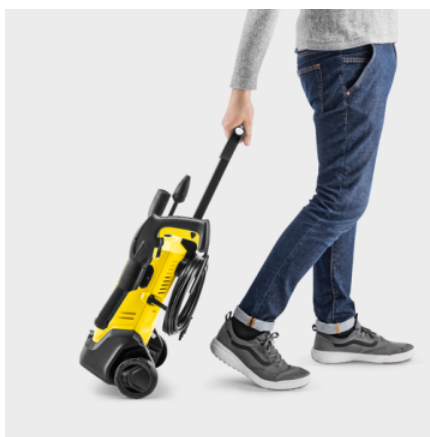

1.676-353.0

- Funkční a spolehlivý, výkon 25 m²/h
- 6 m vysokotlaká hadice, sací hadice pro čisticí prostředek
- Vario power stříkácí tyč, odstraňovač nečistot, sada na čištění automobilů

Technické údaje

Rozsah dodávky

- Sada pro auto: Mycí kartáč, pěnovací tryska, autošampon (0,5 l)
- Vysokotlaká pistole: G 120 Q
- Tryska Vario Power Jet
- Rotační tryska
- Vysokotlaká hadice: 6 m
- Adaptér připojení k zahradní hadici A3/4"

Vybavení

- Quick Connect na straně přístroje
- Dávkování čisticího prostředku prostřednictvím: Pěnovací tryska
- Integrovaný vodní filtr pro ochranu čerpadla čističe před nečistotami

Čistě uklizeno

- Hadice, stříkací lana, spouštěcí pistole a kabely můžete skladovat přehledně a s úsporou místa.

Velká kola

- Pro bezpečnou a komfortní přepravu i na nerovném terénu jako např. zahradních cestách.
- Snadná ovladatelnost.

Systém Quick Connect

- Vysokotlaká hadice se dá rychle a pohodlně přicvaknout a zase odcvaknout k přístroji a do pistole. To šetří čas a úsilí.